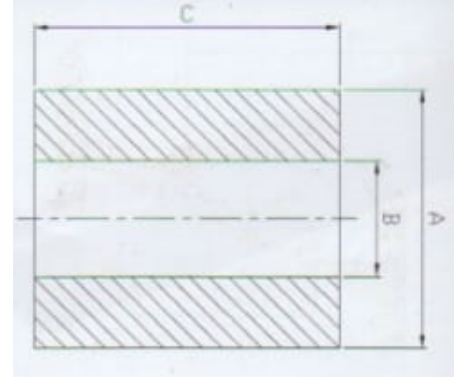

FCE MAKİNE

DEĞİRMENLER - THE MILLS

Kauçuk Bur

Rubber Bushing

Parça Adı	A	B	C	Malzeme
Kauçuk Burç	ø 60	ø 25	70	Kauçuk
Kauçuk Burç	ø 50	ø 32	60	Kauçuk