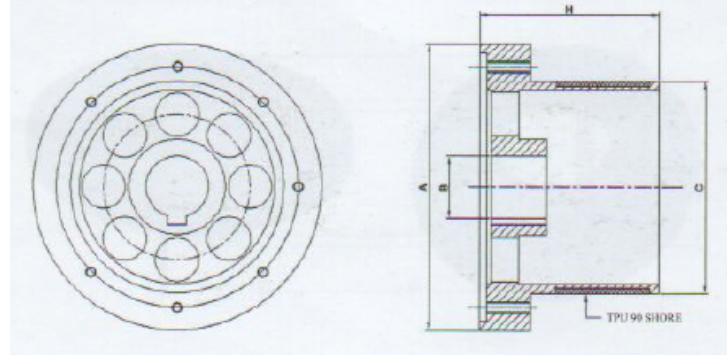

FCE MAKİNE

PASTA MAKİNASI-MICROMIX

Üst Türbin

Upper Turbine

Parça Adı	A	B	C	H	Malzeme
Üst Türbin	ø 155	ø 34	ø 115	96	AISI 304/PÜ