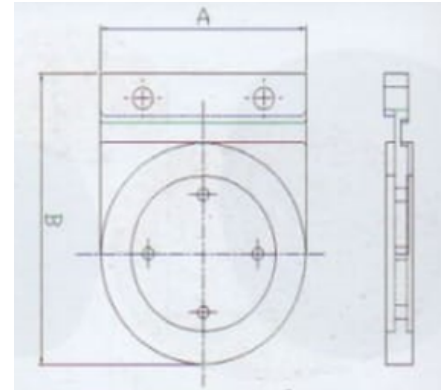

Diyaframlı Pompa Valf Klap

Diaphragm Pump's Valve Clack

Parça Adı	A	B	Malzeme
Diyaframlı Pompa Valf Klapesi	68	89	Kauçuk

0533 097 7491

fcemakine@gmail.com

75.yıl (Sultandere) Mahallesi EMKO
(Küme Evler) No: 1 B11/8
ODUNPAZARI/ESKİŞEHİR