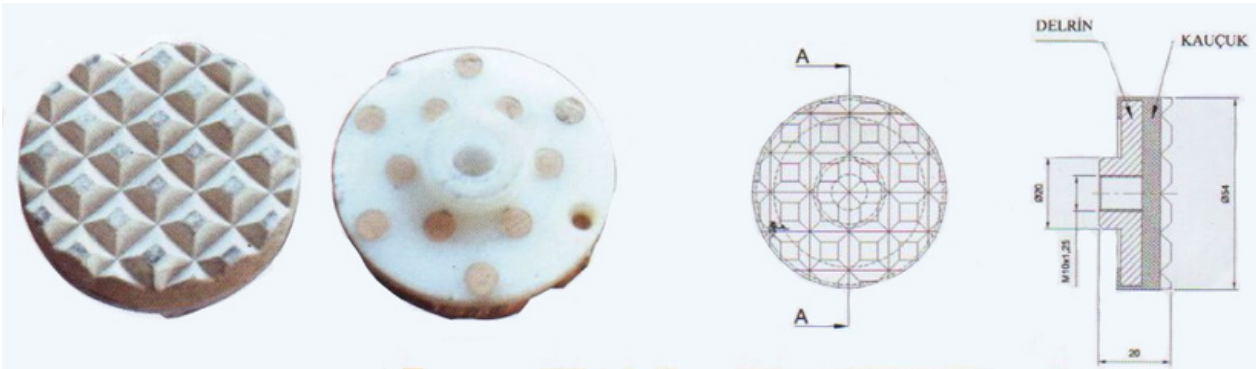

Storage's Roller -Nuova Fima

- Ölçüler-Sizes
- \varnothing 60*40 mm
- \varnothing 60*25 mm
- Delik/Hole: AA 17.5 mm

Karo Düşürücü Piston Takozu

Tiled Lowaring Piston Head

Karo Düşürücü Piston Takozu

Tiled Lowaring Piston Head