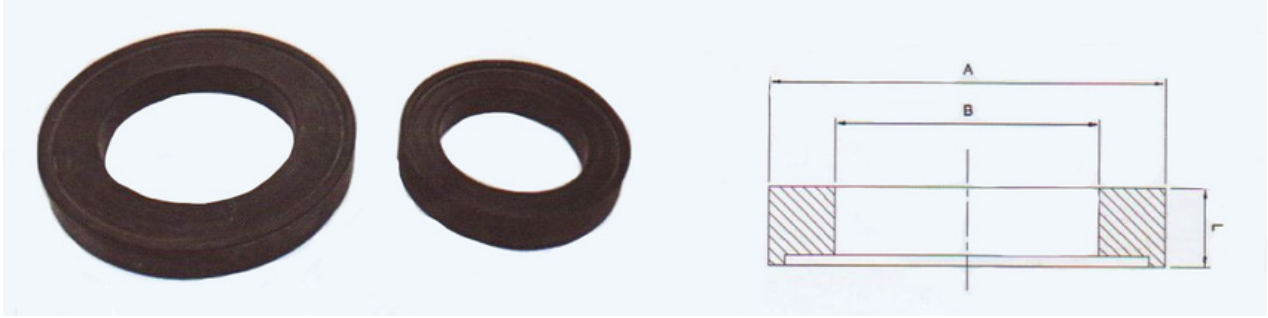

FCE MAKİNE

SPRAY DRYER-SPRAY DRYER

Valf Top Yatađı

Ball Valve's Bad

Parça Adı	A	B	L	Malzeme
Valf Top Yatađı	ø 105.5	ø 65	15	Kauçuk
Valf Top Yatađı	ø 75.5	ø 50	15	Kauçuk

0533 097 7491

fcemakine@gmail.com

75.yıl (Sultandere) Mahallesi EMKO
(Küme Evler) No: 1 B11/8
ODUNPAZARI/ESKİŞEHİR