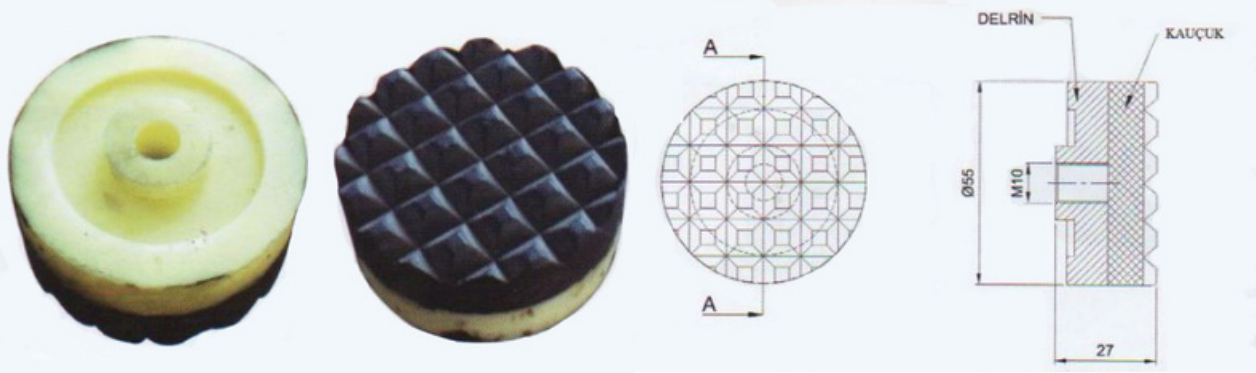

Karo Düşürücü Piston Takozu

Tiled Lowaring Piston Head

Karo Düşürücü Piston Takozu

Tiled Lowaring Piston Head