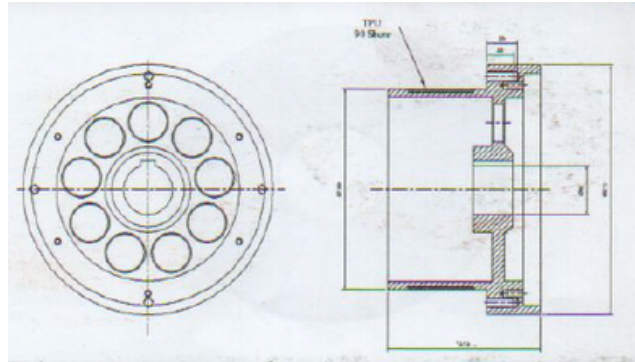

Üst Türbin

Upper Turbine

Parça Adı	A	B	C	H	Malzeme
Üst Türbin	ø 210	ø 42	ø 169	127.5	AISI 304/PÜ

0533 097 7491

fcemakine@gmail.com

75.yıl (Sultandere) Mahallesi EMKO
(Küme Evler) No: 1 B11/8
ODUNPAZARI/ESKİŞEHİR