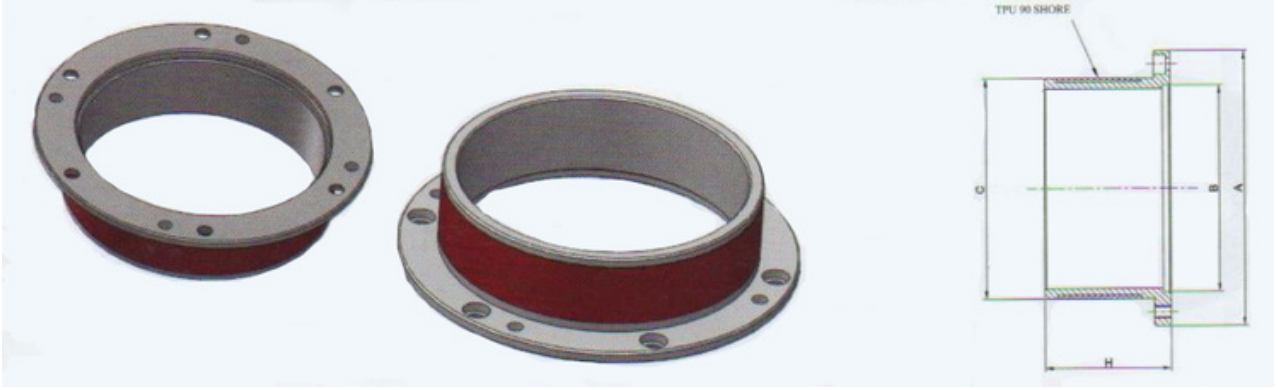

FCE MAKİNE

PASTA MAKİNASI-MICROMIX

Türbin Üst Parçası

Upper Turbine Parts

Parça Adı	A	B	C	H	Malzeme
Türbin Üst Parçası	ø 200	ø 150	ø 160	45.5	AISI 304/PÜ

0533 097 7491

fcemakine@gmail.com

75.yıl (Sultandere) Mahallesi EMKO
(Küme Evler) No: 1 B11/8
ODUNPAZARI/ESKİŞEHİR