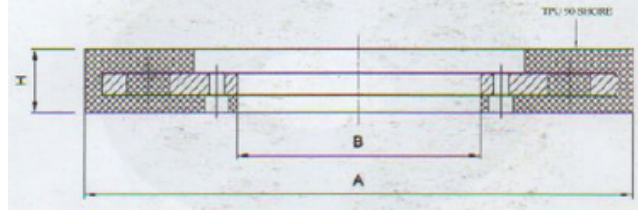

FCE MAKİNE

PASTA MAKİNASI-MICROMIX

Öğütücü Çember Vulcolan Kaplamalı

Grinding Disc-Covered With Special Rubber

Parça Adı	A	B	H	Malzeme
Öğütücü Çember	ø 140	ø 75	15	AISI 304/PÜ
Öğütücü Çember	ø 160	ø 75	15	AISI 304/PÜ
Öğütücü Çember	ø 260	ø 115	30	AISI 304/PÜ
Öğütücü Çember	ø 290	ø 170	25	AISI 304/PÜ
Öğütücü Çember	ø 300	ø 170	16	AISI 304/PÜ
Öğütücü Çember	ø 354	ø 170	18	AISI 304/PÜ
Öğütücü Çember	ø 358	ø 160	38.5	AISI 304/PÜ

0533 097 7491

fcemakine@gmail.com

75.yıl (Sultandere) Mahallesi EMKO
(Küme Evler) No: 1 B11/8
ODUNPAZARI/ESKİŞEHİR