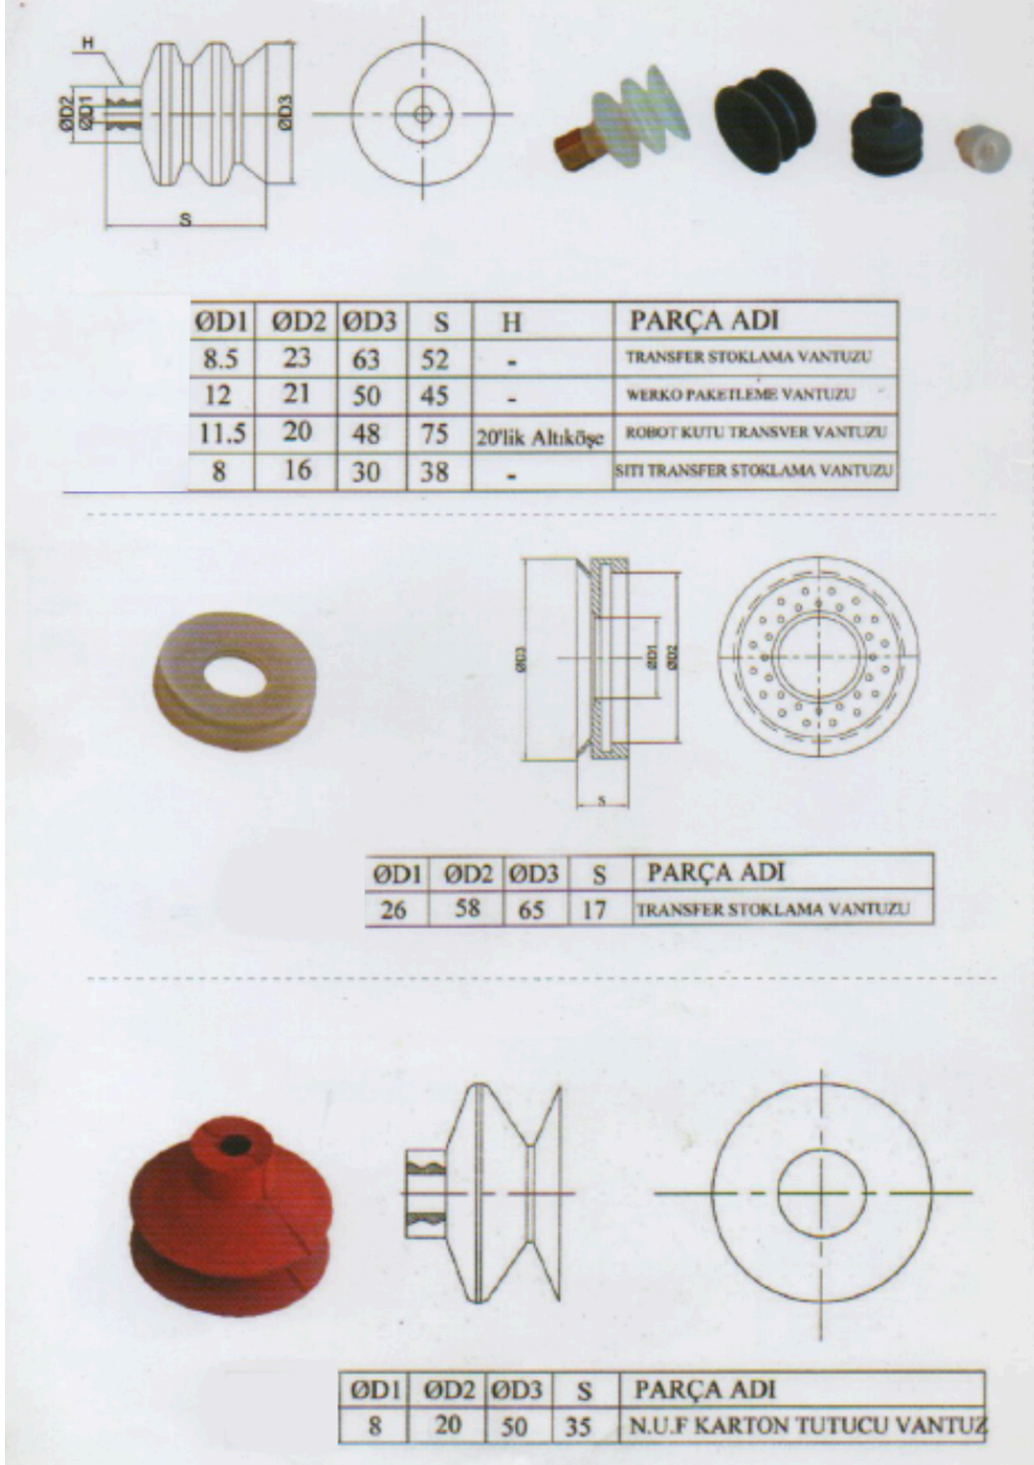

FCE MAKİNE

VANTUZ

0533 097 7491

fcemakine@gmail.com

75.yıl (Sultandere) Mahallesi EMKO
(Küme Evler) No: 1 B11/8
ODUNPAZARI/ESKİŞEHİR