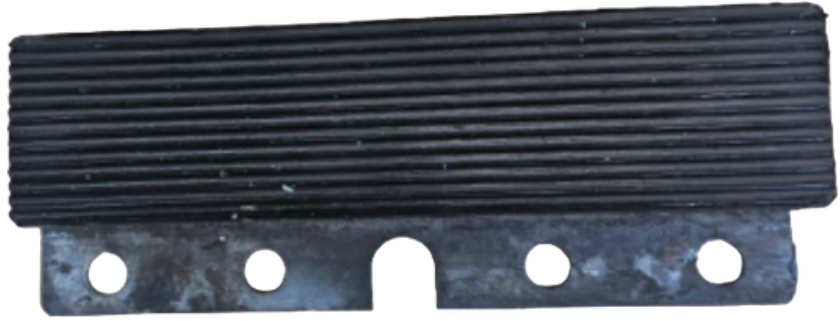

0533 097 7491

fcemakine@gmail.com

75.yıl (Sultandere) Mahallesi EMKO
(Küme Evler) No: 1 B11/8
ODUNPAZARI/ESKİŞEHİR

FCE MAKİNE

KURVELER - CURVES

Kurve Rulosu

Curve's Roll

Kurve Dönüş Rulosu