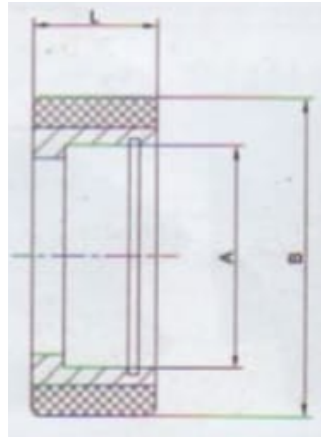

SIRLAMA BANTLARI GLAZING LINES

Kayış Sıyırıcı Lastik

Belt Scraper's Rubber

- Ölçüler-Sizes
- 32.5 *18*52.5 mm

PRESLER-PRESSES

Sürgü Sabitleme Makarası

Fixed Roller

Parça Adı	A	B	L	Malzeme
Sürgü Sabitleme Makarası	ø 42	ø 62	21	Ç1050/PÜ