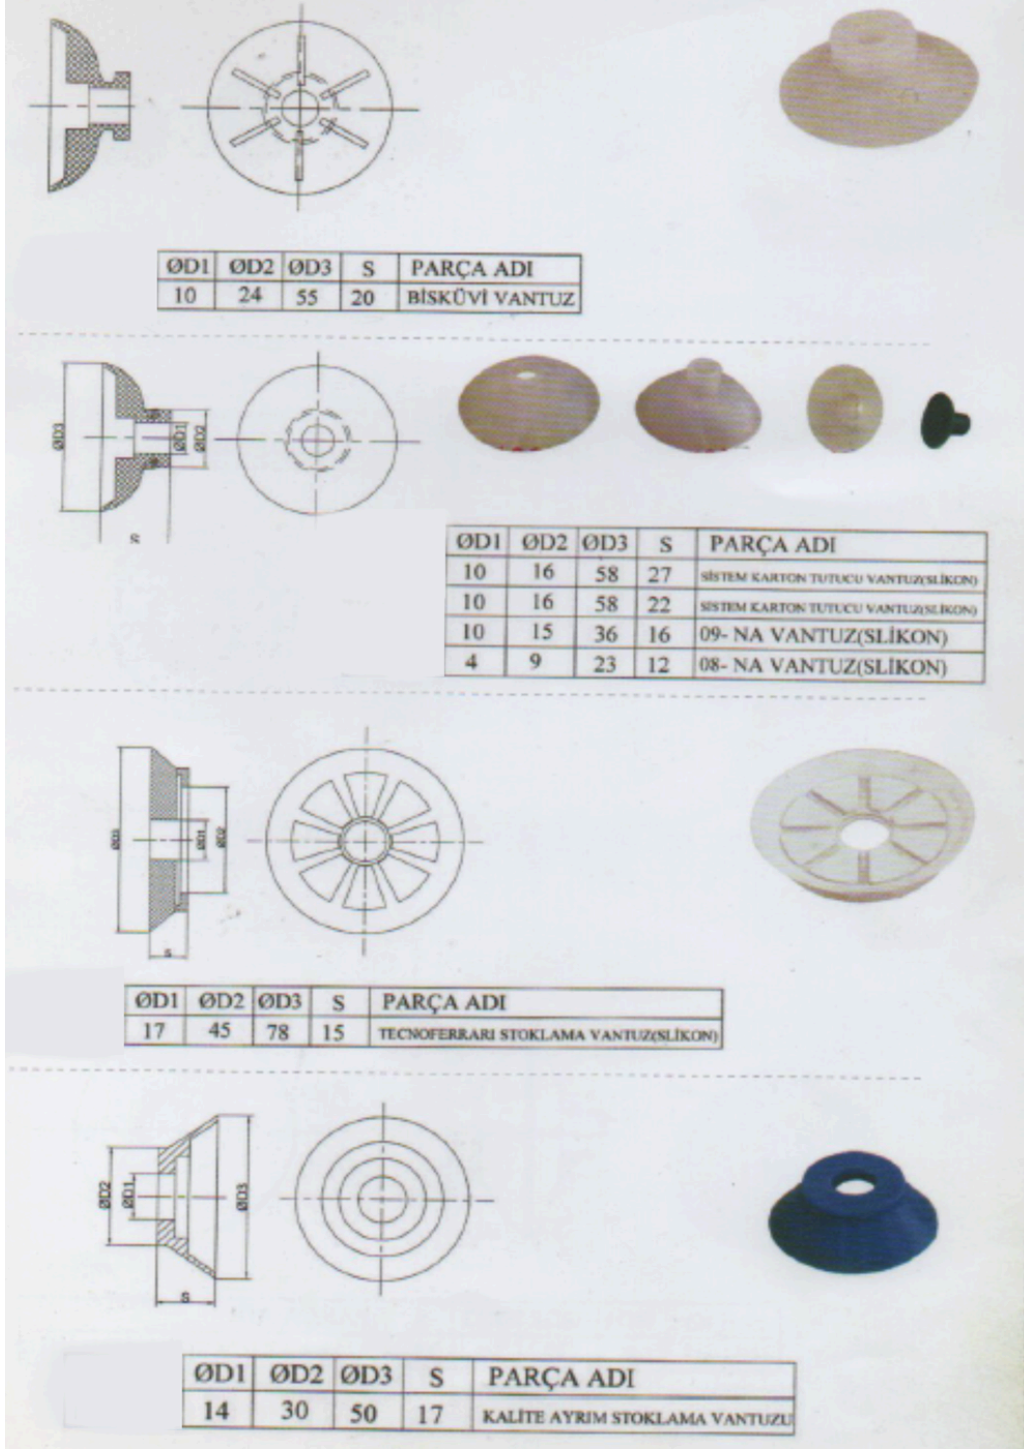

FCE MAKİNE

VANTUZ

0533 097 7491

fcemakine@gmail.com

75.yıl (Sultandere) Mahallesi EMKO
(Küme Evler) No: 1 B11/8
ODUNPAZARI/ESKİŞEHİR