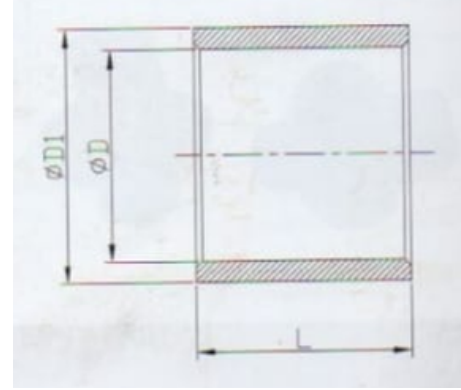

Rulo Ucu Burcu

Busher

Parça Adı	D	D1	L	Malzeme
Rulo Ucu Burcu	ø 25	ø 30	ø 35	Poliüretan
Rulo Ucu Burcu	ø 27	ø 32	ø 35	Poliüretan
Rulo Ucu Burcu	ø 30	ø 36	ø 35	Poliüretan
Rulo Ucu Burcu	ø 35	ø 41	ø 35	Poliüretan
Rulo Ucu Burcu	ø 38	ø 42	ø 35	Poliüretan
Rulo Ucu Burcu	ø 38	ø 44	ø 35	Poliüretan
Rulo Ucu Burcu	ø 40	ø 44	ø 35	Poliüretan
Rulo Ucu Burcu	ø 40	ø 46	ø 35	Poliüretan
Rulo Ucu Burcu	ø 48	ø 52	ø 40	Poliüretan
Rulo Ucu Burcu	ø 48	ø 54	ø 45	Poliüretan
Rulo Ucu Burcu	ø 50	ø 54	ø 40	Poliüretan
Rulo Ucu Burcu	ø 50	ø 56	ø 45	Poliüretan