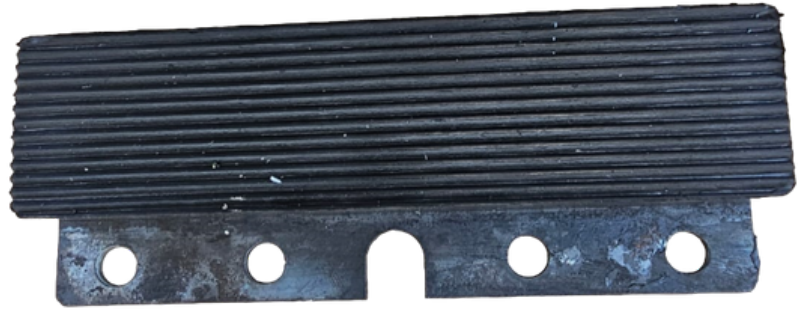

FCE MAKİNE

KURVELER - CURVES

Keda Ebatlama Tekeri Kauçuk
Poliüretan